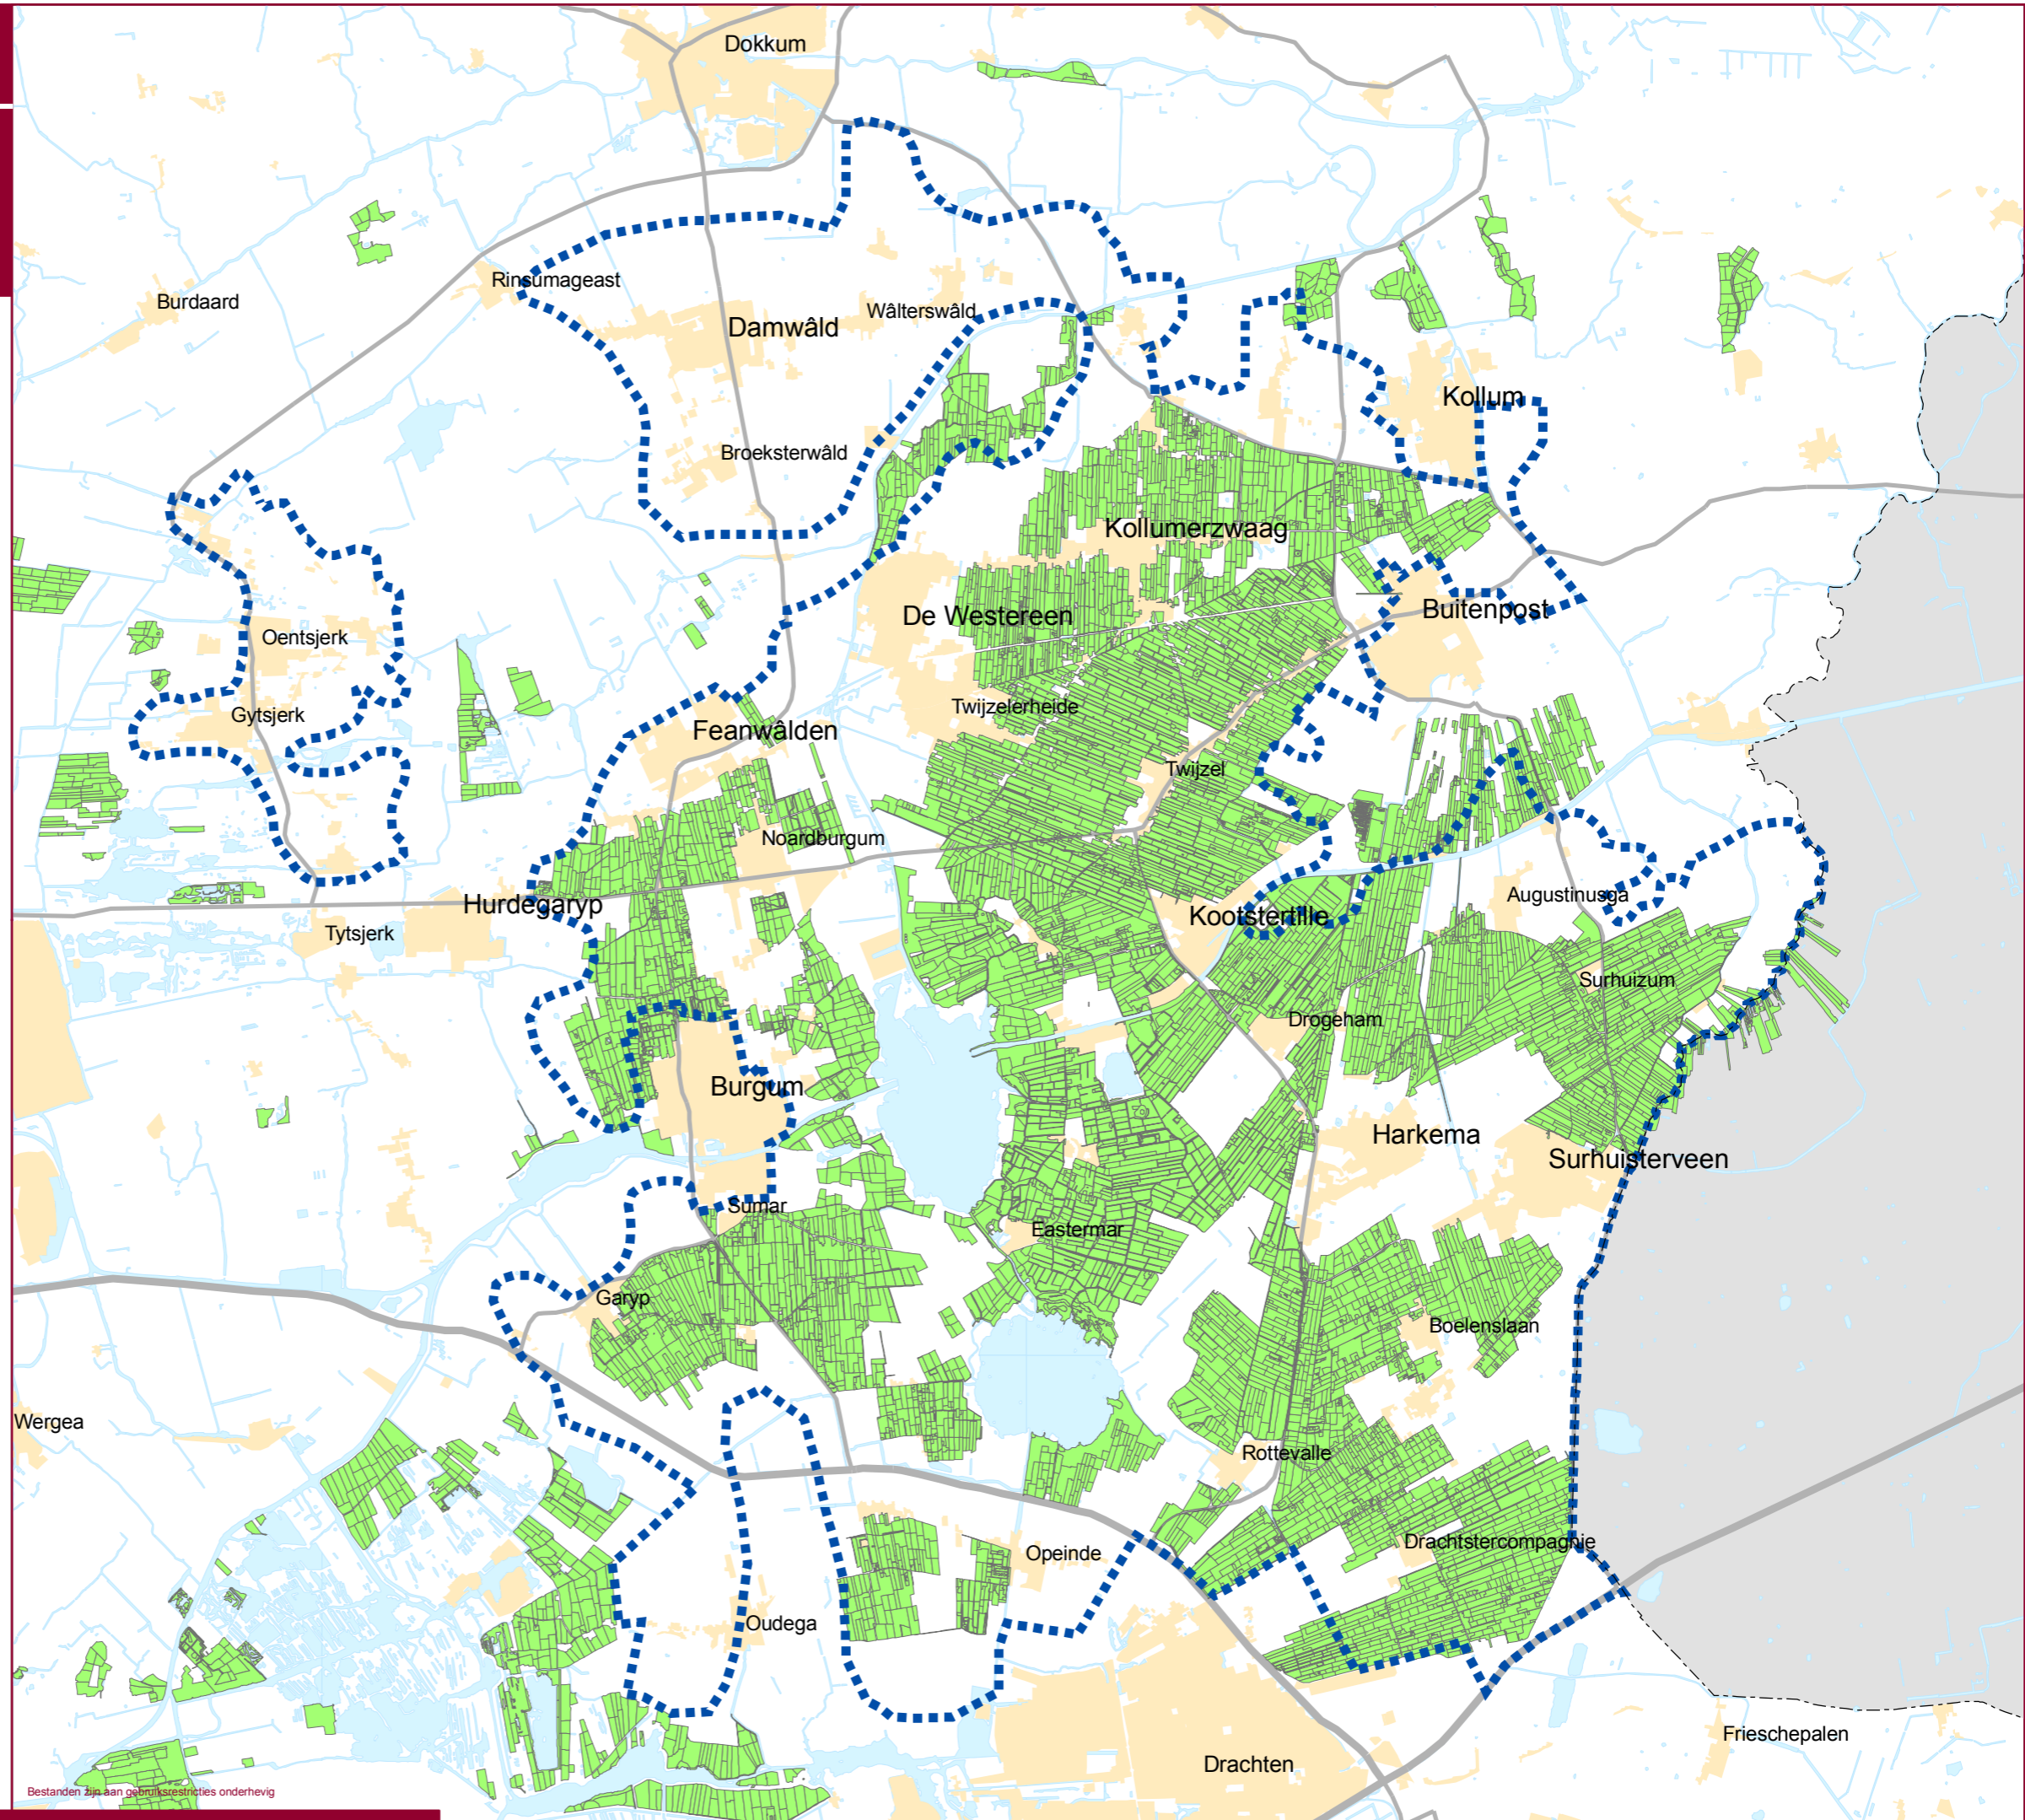

Toeslaggebieden

Toeslaggebieden (probleemgebieden)
Count: 9525
Minimum: 6,056956
Maximum: 379106,190613
Sum: 107628465,630118
Mean: 11299,576444

begrenzing Nationaal Landschap
 toeslaggebied

Bron: Prov. Fryslân

kaart: Beleids- en Geo-informatie

Pad: q:/opdracht/landelijkgebied/gewaspercelen.mxd